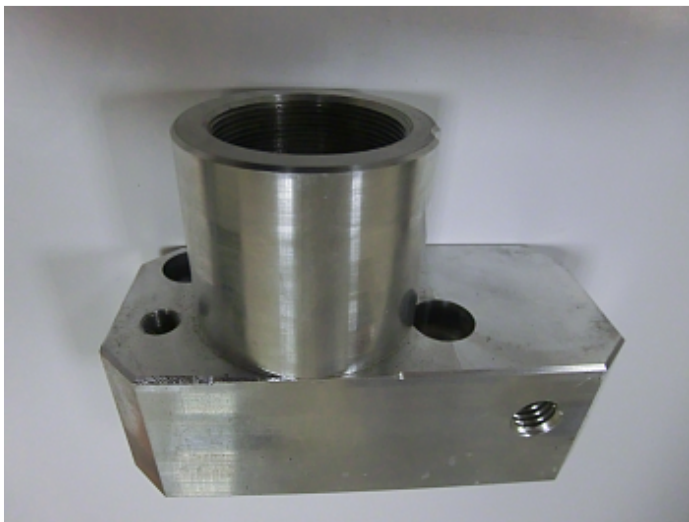

Коммерческое предложение от 27.04.24

**Блок насоса для окрасочного аппарата AS-2100 (Сб-210).**Цена 1 шт. **9 700**
С НДС(20%), руб.**Характеристики**

Артикул 000000

Комплектация

Запасная часть: блок насоса для окрасочного аппарата.

Описание**Блок насоса для окрасочного аппарата AS-2100 (Сб-210).**

Вся конструкция в сборе представляет блок с ассиметрично расположенными отверстиями с резьбой для крепления клапанов и шлангов.

Доставка