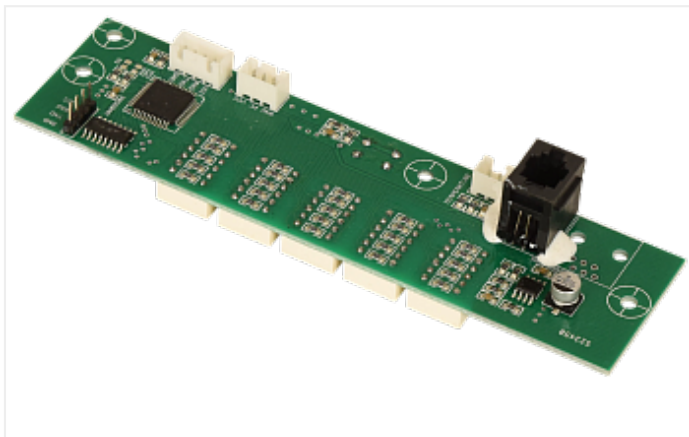

Коммерческое предложение от 02.05.24

**Плата дисплея AS-6000/7200  
(цветная)**Цена 1 шт. **10 080**  
С НДС(20%), руб.**Характеристики**Артикул 101151  
Модель 101151**Комплектация****Описание****Доставка**