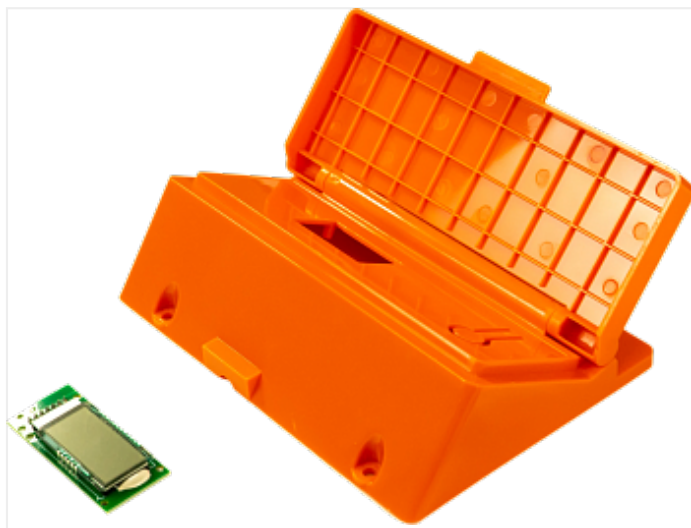

Коммерческое предложение от 10.05.24

**Дисплей с крышкой  
ASPRO-2100/2800 арт.102437**Цена 1 шт. **8 000**  
С НДС(20%), руб.**Характеристики**Артикул 102437  
Модель 102437**Комплектация****Описание**