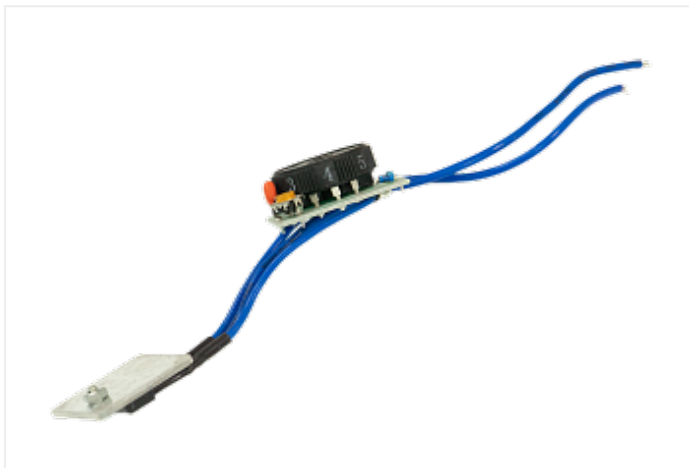

Коммерческое предложение от 18.05.24

**Кнопка включения ASPRO-C3/C6**Цена 1 шт. **0**  
С НДС(20%), руб.**Характеристики****Комплектация****Описание****Доставка**

Обработка Вашего заказа начинается сразу же после его поступления. Доставка выполняется ежедневно в рабочие дни с 09:00 до 16:00 часов. Товары, заказанные Вами в субботу и воскресенье, доставляют в понедельник. Время осуществления доставки заказа зависит от времени размещения заказа и наличия товара на складе, и своевременной оплаты. Если заказ подтвержден менеджером Службы доставки до 15:00, товар может быть доставлен на следующий рабочий день. Если заказ подтвержден менеджером Службы доставки после 15:00, товар может быть доставлен через день после подтверждения. Вы также можете указать любое другое удобное время доставки, и покупка будет доставлена в удобное для Вас время. Иное время доставки, а также время доставки в населенные пункты области определяются по договоренности с клиентом.

## Наличие в городах:

Кемерово, Советский проспект 5 - 1 шт.

Новосибирск, ул. Дунайская 120 - 1 шт.