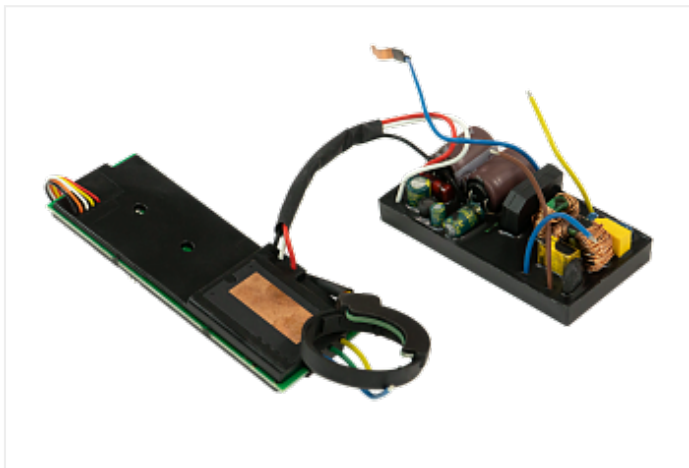

Коммерческое предложение от 04.05.24

**Плата контроля ASPRO-C3/C6**Цена 1 шт. **2 000**
С НДС(20%), руб.**Характеристики**

Артикул 101397

Комплектация**Описание****Доставка**

Обработка Вашего заказа начинается сразу же после его поступления. Доставка выполняется ежедневно в рабочие дни с 09:00 до 16:00 часов. Товары, заказанные Вами в субботу и воскресенье, доставляют в понедельник. Время осуществления доставки заказа зависит от времени размещения заказа и наличия товара на складе, и своевременной оплаты. Если заказ подтвержден менеджером Службы доставки до 15:00, товар может быть доставлен на следующий рабочий день. Если заказ подтвержден менеджером Службы доставки после 15:00, товар может быть доставлен через день после подтверждения. Вы также можете указать любое другое удобное время доставки, и покупка будет доставлена в удобное для Вас время. Иное время доставки, а также время доставки в населенные пункты области определяются по договоренности с клиентом.