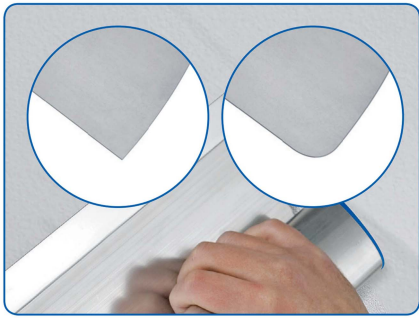

Шпатель со сменным лезвием шириной 1000 мм и толщиной 0,3мм, выполненным из высоколегированной нержавеющей стали.

Упакован в гофрированную упаковку с пластиковой защитой лезвия.

Описание**Шпатель со сменными лезвиями для фасадных работ Storch 1000 мм (Flachenspachtel Flexogrip AluSTAR).**

Рабочая поверхность лезвия шириной 100 см выполнена из высоколегированной нержавеющей стали.

На рисунке слева Вы видите, что у шпателя могут быть установлены сменные лезвия двух размеров:

- с толщиной 0,5 мм с острыми краями для цементно-известковых составов с большей твердостью;
- и более тонкое лезвие с толщиной 0,3 мм с закругленными краями для мягких - финишных шпатлёвок (шпаклёвок).
- Сменные лезвия у шпателя имеют пластиковую защиту!